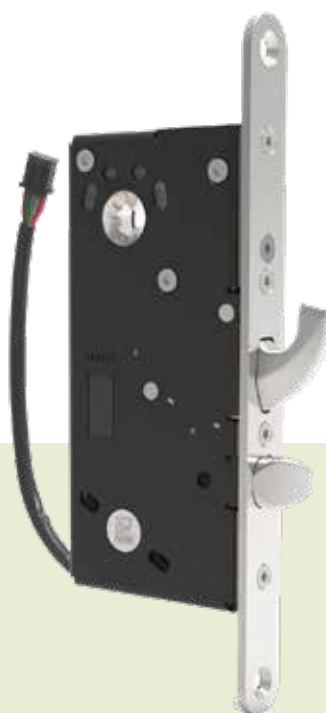

Safetron motorlås 3600 till FRAMTIDENS DIGITALA DÖRR

I samarbete med Safetron har Prosero Digital Access tagit fram ett motorlås som lämpar sig extra bra till lägenhetsdörrar och allmänna utrymmen i flerbostäder.

SAFETRON är ett motorlås speciellt anpassat för digitala dörrar i bostadssektorn. Motorlåset är det snabbaste på marknaden med en öppningstid på 0.1 sekunder vilket säkerställer driftsäkerheten även i högfrekventa dörrmiljöer.

SAFETRON 3600 är skräddarsytt för privatmarknaden där även mekanisk upp-låsning måste tillgodoses.

Öppna via app

Motorlåset kan öppnas och låsas genom appstyrning. Med anslutning till dörrboxen KEE, som är utvecklad av Prosero Digital Access, kan styrning göras genom flera olika fastighetsappar.

Givetvis kan SAFETRON 3600 även öppnas och låsas med en nyckel eller vred precis som ett vanligt mekaniskt dörrlås.

Inga kostsamma batteribyten

Flera projekt har visat att underhållskostnaderna för batteridrivna låsenheter är svåra att beräkna. Med SAFETRON 3600 görs endast en enda installation, vilket visar sig ge stora årliga kostnadsbesparingar i större byggprojekt. Dessutom är motorlåset ett miljömässigt smart val.

Fördelar

- Anpassad efter framtidens krav på digitala dörrar.
- Kan styras med app på distans.
- Inga dyra batteribyten.
- Snabb reaktionstid på 0,1 sek.
- Mjuk mekanisk öppning med nyckel eller vred.
- Godkänd i säkerhetsdörrar enligt RC3.