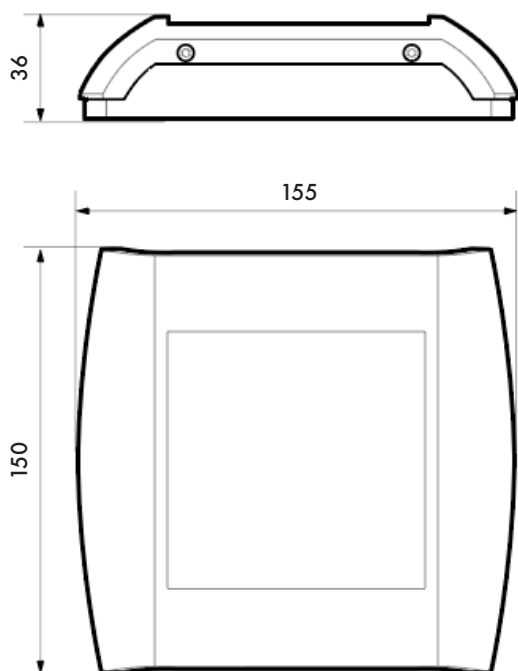

Teknisk information

Ström

- In: 12-24VDC
- Ut: 12-24VDC
- Adapter, batterieliminatör 24VDC, 1A medföljer.

Strömförbrukning

- 12v 150mA
- 24v
- 80mA

Reläutgång

- NO eller NC, beroende på vilken låsenhet som ska anslutas.

Arbetsmiljö:

- 0°C till 40°C

Ingångar (lansering i Låsportal / App - Q1, 2021)

- Ingång 1: öppnknapp, lås upp med hjälp av knapp.
- Ingång 2: status regel, dörr upplåst/låst.
- Ingång 3: status dörr, dörr öppen/stängd.

Uppkoppling

- 4G + simkort.

Driftsättning

- Enhet installeras och driftsätts av Prosero Partners

PWR IN

Ström in 12-24 V

PWR OUT

Ström ut 12-24 V

Reläutgång

NO = normalöppen

C = gemensam

NC = normalstängd

Ingångar

IN 1 = öppnknapp

IN 2 = statusregel

IN 3 = dörrstatus