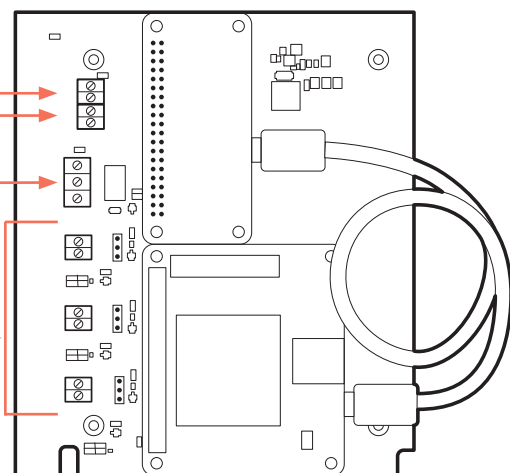

## Reläutgång

NO = normalöppen

C = gemensam

NC = normalstängd

## Ingångar

IN 1 = öppnknapp

IN 2 = statusregel

IN 3 = dörrstatus

**KEE**  
BY  
PROSERO  
DIGITAL  
ACCESS